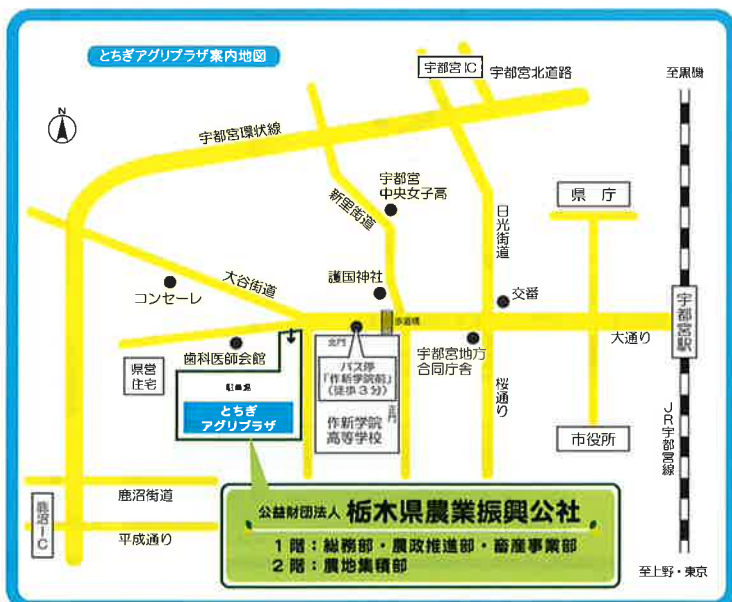

農業次世代人材投資事業

説明会

「農業次世代人材投資事業」とは、就農前の研修及び経営の不安定な就農初期段階の青年就農者に対して交付金（年間150万円以内）を、予算の範囲内で交付する事業です。

- 将来就農を目指して、研修を受けたい。
- 非農家だけど、農業をやってみたい。
- 親から独立し、自営したい。
- 農家の後継者だけど、親とは違う作物を作りたい。
- 親の農業経営を継承したい。

といった就農時原則50歳未満の方々が交付の対象になる可能性があります。
農業次世代人材投資資金の内容・種類、交付対象者の要件、交付申請の手続き等の説明を行います。

日時

9月5日(日) ①10:15～10:45 ②13:15～13:45
 11月13日(土) ①10:15～10:45 ②13:15～13:45
 1月23日(日) ①10:15～10:45 ②13:15～13:45

新型コロナウイルスの感染拡大状況によって、中止となることもあります。

場所

とちぎアグリプラザ 3階 研修室 [住所: 栃木県宇都宮市一の沢2-2-13]
 ※お越しの際は、感染症防止対策として**マスクの着用**をお願いします。

参加申し込み先

公益財団法人 栃木県農業振興公社
 [農政推進部 就農育成担当]
TEL 028-648-9515
mail info@tochigi-agri.or.jp

交通の案内

- JR宇都宮駅から4.5km(約20分)
 関東バス作新学院駒生行き(⑥⑦番乗り場)
 「作新学院前」下車徒歩3分
- 東北自動車道宇都宮I.C.より9.0km(約20分)
- // 鹿沼I.C.より9.5km(約30分)