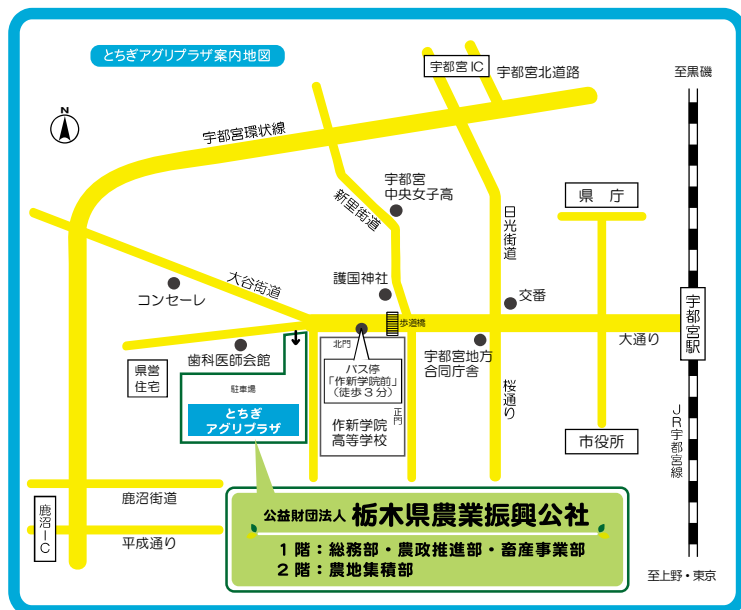

といった就農時原則50歳未満の方が交付の対象になる可能性があります。  
農業次世代人材投資資金の内容・種類、交付対象者の要件、交付申請の手続き等の説明を行います。

日時

7月4日(土) ①10:15～10:45 ②13:15～13:45  
9月6日(日) ①10:15～10:45のみ

場所

とちぎアグリプラザ 3階 研修室 [住所: 栃木県宇都宮市一の沢2-2-13]  
※お越しの際は、感染症防止対策としてマスクの着用をお願いします。

### 交通の案内

- JR宇都宮駅から4.5km(約20分)  
関東バス作新学院駒生行き(⑥⑦番乗り場)  
「作新学院前」下車徒歩3分
- 東北自動車道宇都宮I.C.より9.0km(約20分)
- // 鹿沼I.C.より9.5km(約30分)

無料駐車場が  
ありますので、  
マイカーでも  
安心です!